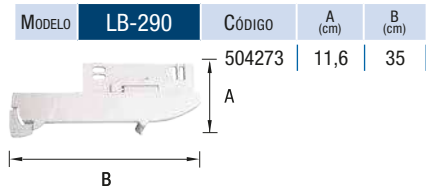

BRAZO LLUVIA ACERO INOX. 90°

MODELO	LB-5708	CÓDIGO	MEDIDA (pulg x cm)
		5708	1/2x30
		5709	1/2x45

CONEXIÓN DERIVADOR DUCHA / DUCHADOR

MODELO	LB-5711	CÓDIGO	MEDIDA (pulg)
		5711	1/2

SOPORTE DUCHA ABS REGULABLE

MODELO	LB-5710	CÓDIGO	MEDIDA (pulg x cm)
		5710	1/2x30

FLEXIBLE PARA DUCHADOR

MODELO	LB-5270	CÓDIGO	MEDIDA (pulg x cm)
		505270150	1/2x150
		505270180	1/2x180
		505270200	1/2x200

ACCESORIOS PARA INODORO

BIDET ADAPTABLE P/INODORO AGUA FRÍA