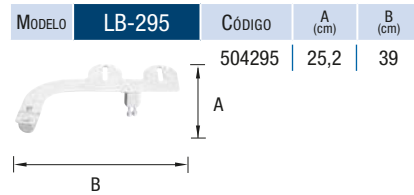

BIDET ADAPTABLE P/INODORO AGUA FRÍA