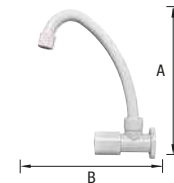

MODELO	LB-5318	CÓDIGO	A (cm)	B (cm)
		5318	7	12,8

GRIFERÍA LAVATORIO ABS BLANCA

MODELO	LB-5318 B	CÓDIGO	A (cm)	B (cm)
		53181	7	12,8

GRIFERÍA LAVADERO PARED PICO ALTO

MODELO	LB-5602	CÓDIGO	A (cm)	B (cm)
		5602	16	25

GRIFERÍA LAVADERO PARED PICO BAJO

MODELO	LB-5601	CÓDIGO	A (cm)	B (cm)
		5601	20	22,5

GRIFERÍA COCINA ABS PARED

MODELO	LB-5603	CÓDIGO	A (cm)	B (cm)
		5603	-	-

GRIFERÍA COCINA ABS PARED

MODELO	LB-5603 B	CÓDIGO	A (cm)	B (cm)
		56031	-	-