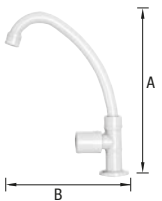

GRIFERÍA COCINA ABS MESADA BLANCA

MODELO	LB-5600 B	CÓDIGO	A (cm)	B (cm)
		56001	23	18