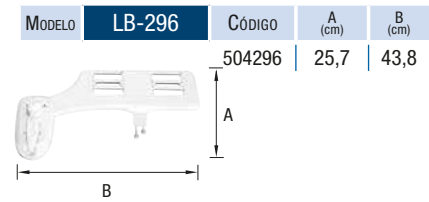

BIDET ADAPTABLE P/INODORO AGUA F/C